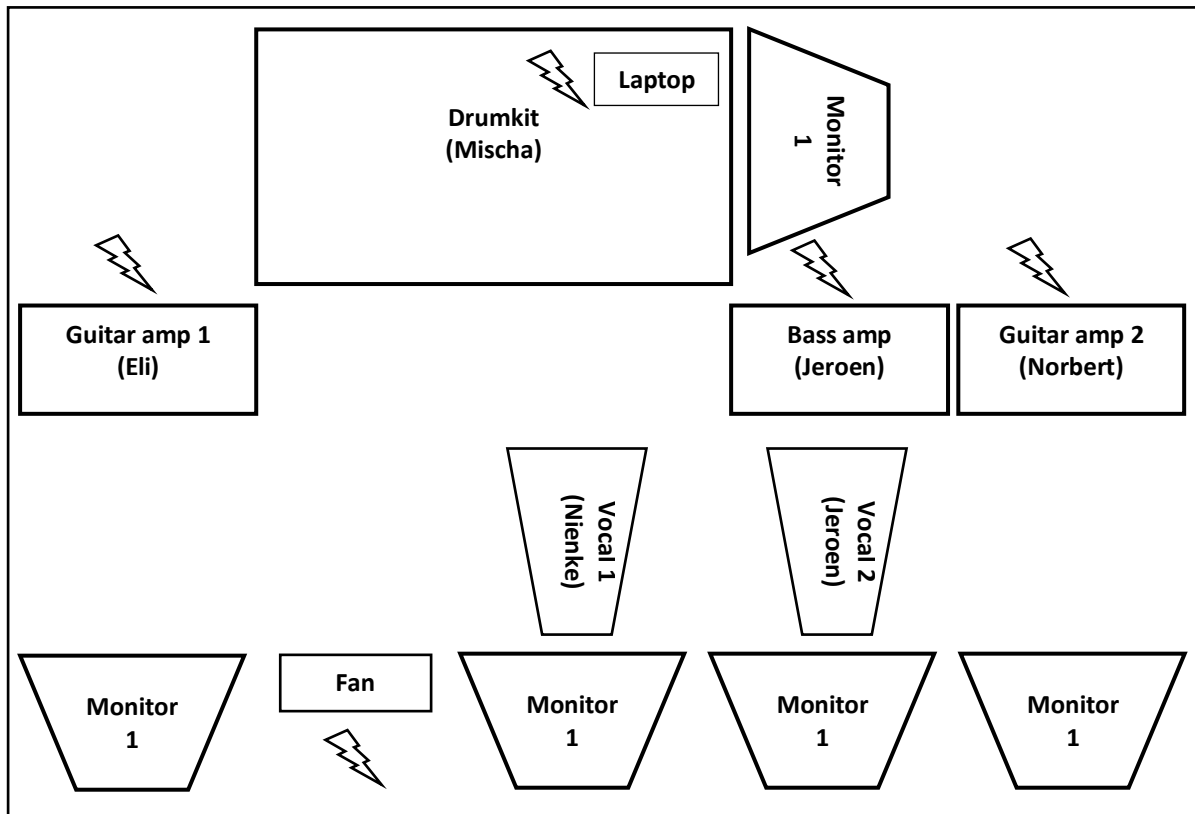

MINDSHADE

STAGEPLAN

LINE-UP

Nienke Verboom	Vocals
Jeroen van Noort	Bass/grunts
Norbert Veenbrink	Guitars
Eli de Kruijf	Guitars
Mischa van der Hout	Drums

MONITORGROEPEN

- 1 kick, snare, bass, guitar 1, guitar 2, vocal 1, vocal 2
(N.B. bij voorkeur XLR rechtstreeks naar eigen geluidskaart i.v.m. in-ear)
- 2 guitar 1, guitar 2, bass, vocal 1, vocal 2, kick
- 3 vocal 1, vocal 2, guitar 1, guitar 2, bass
- 4 bass, vocal 2, kick, snare, guitar 2, guitar 1
- 5 guitar 2, guitar 1, bass, kick, vocal 1, vocal 2

MINDSHADE

PRIKLIJST

- 1 kick
- 2 kick trigger
- 3 snare top
- 4 snare bottom
- 5 hi-hat
- 6 tom 1
- 7 tom 2
- 8 tom 3
- 9 floortom 1 (rechts)
- 10 floortom 2 (links)
- 11 overhead 1
- 12 overhead 2
- 13 bass (Jeroen)
- 14 guitar 1 (Eli)
- 15 guitar 2 (Norbert)
- 16 vocal 1 lead (Nienke): eigen Shure wireless
- 17 vocal 2 grunts (Jeroen)

OPMERKINGEN

- Backdrop 3 x 2 meter (ringen t.b.v. montage om de 30 cm)
- Benodigd drumoppervlak is 3 x 2,5 meter, bij voorkeur op een drumriser
- Bij elk - op stageplan aangegeven - stroompunt (⚡) minimaal 2 vrije stopcontacten op geaarde stekkerdoos.
- Front of stage power (220v) for stagefan
- 5 x small bottle of water on stage